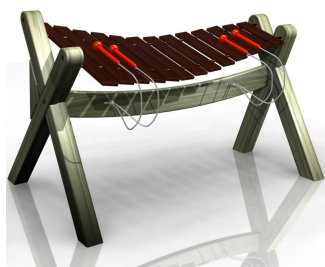

Instrument muzyczny Adindo

nr katalogowy: PP-TO-005

Opis

Urządzenie typu instrument muzyczny w formie cymbałków wydający różnej tonacji dźwięki. Zainspirowany jest tradycyjnymi cymbałkami z Afryki. Do zestawu dołączone są cztery pałeczki na sznurku, po dwie z obu stron, które umożliwiają wydobycie dźwięku z instrumentu. Wydobywane się dźwięki są w naturalnej dla ucha miłej i niskiej tonacji w skali A2-D5. Z instrumentu mogą korzystać 4 osoby. Produkt przeznaczony do użytku na zewnątrz. Mogą z niego korzystać również osoby niepełnosprawne. Instrument może być betonowany w gruncie lub przykręcany do fundamentów. Poziom głośności wydobywanego się dźwięku z instrumentu z odległości: 50 m wynosi 51 dB, z odległości 10 m wynosi 63 dB, a z odległości poniżej 3 m wynosi 87 dB.

Urządzenie zawiera

- cymbałki na drewnianym oparciu z czterema pałeczkami.

Dane techniczne

- Wymiary urządzenia (LxWxH): 1,83 x 1,22 x 1,12 m
- Głębokość mocowania: 0,15 m
- Strefa bezpieczeństwa: 1,50 x 1,50 m
- Certyfikat potwierdzający zgodność z normą EN 1176: 2008

Dopuszcza się różnice wymiarów nie większe niż +/- 5%

Materiały

- Konstrukcja wykonana z drewna, nadającego się do montażu w ziemi.

Przedstawione rysunki produktu mogą nieznacznie różnić się od rzeczywistego produktu.