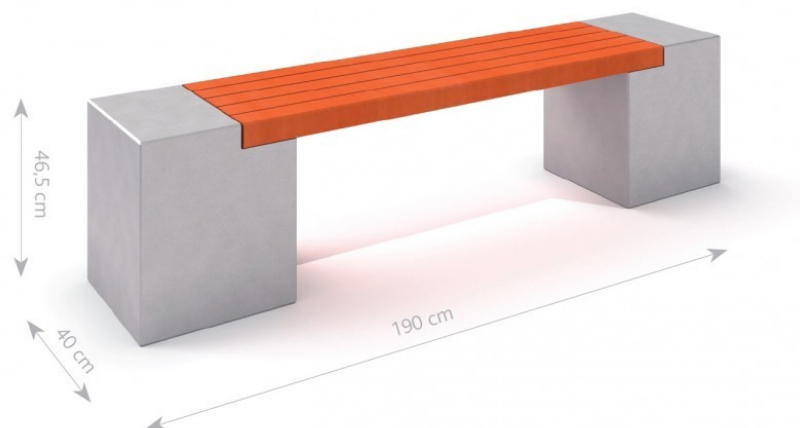

Ławka betonowa DECO 11

nr katalogowy: ST-01-DCRB-011 / ST-01-DCRS-011

Opis

Urządzenie komunalne typu ławka bez oparcia. Konstrukcja wykonana z białego lub szarego betonu architektonicznego. Siedzisko z drewna w kształcie poprzecznych desek.

Przedstawiony rysunek należy traktować jako pogładowy. Może nieznacznie odbiegać od rzeczywistego produktu.

Dane techniczne

- Wymiary urządzenia (LxWxH): 1,90 x 0,40 x 0,47 cm

Dopuszcza się różnice wymiarów nie większe niż $\pm 5\%$

Materiały

- Konstrukcja ławki wykonana z betonu architektonicznego,
- Siedzisko oraz oparcie wykonane z drewna świerkowego.

Zał. 1. Wymiary urządzenia

Zał. 2. Dostępna kolorystyka drewna

Zał. 3. Dostępna kolorystyka betonu