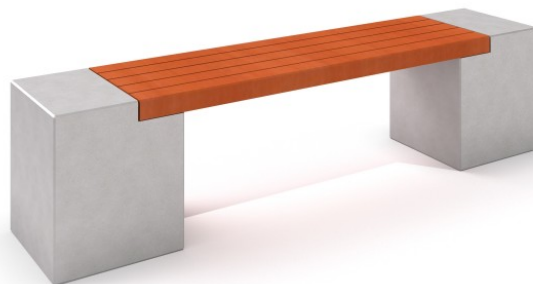

Ławka betonowa DECO 11

nr katalogowy: ST-01-DCRB-011 / ST-01-DCRS-011

Opis

Urządzenie komunalne typu ławka bez oparcia. Konstrukcja wykonana z białego lub szarego betonu architektonicznego. Siedzisko z drewna w kształcie poprzecznych desek.

Przedstawiony rysunek należy traktować jako pogładowy. Może nieznacznie odbiegać od rzeczywistego produktu.

Dane techniczne

- Wymiary urządzenia (LxWxH): 1,90 x 0,40 x 0,47 cm

Dopuszcza się różnice wymiarów nie większe niż $\pm 5\%$

Materiały

- Konstrukcja ławki wykonana z betonu architektonicznego,
- Siedzisko oraz oparcie wykonane z drewna świerkowego.

Zał. 1. Wymiary urządzenia

Zał. 2. Dostępna kolorystyka drewna

Zał. 3. Dostępna kolorystyka betonu