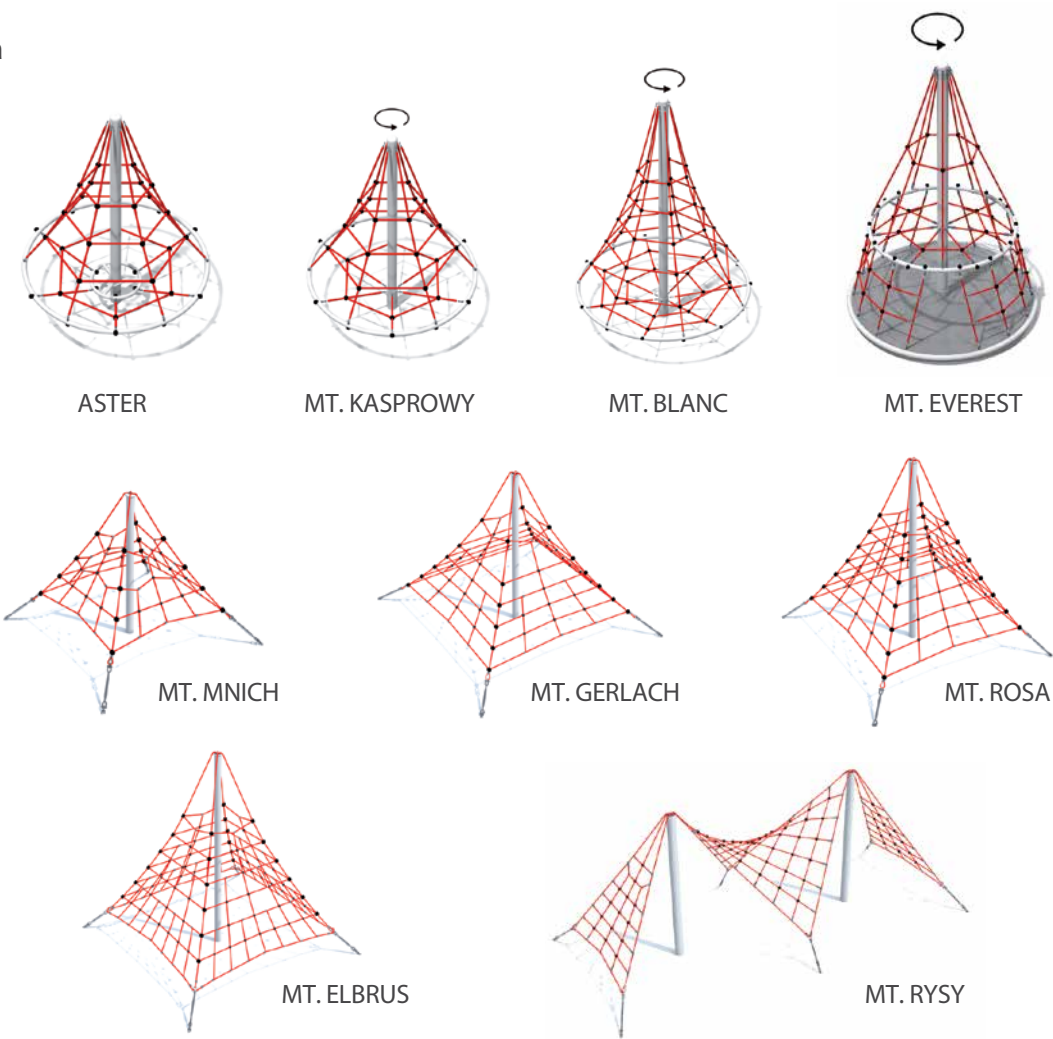

URANUS 2

MERCURY 1

MERCURY 2

JUPITER

MANTIS

CROCUS 1

CROCUS 2

LAVENDER 1

LAVENDER 2

LAVENDER 3

LOTUS

Huśtawki wagowe

Linaria

Zjazd na linie

ASPEN 20m / 25m / 30m

Bujaki

elastyczny krawężnik

Siłownię zewnętrzne SOLO

orbitek

orbitek podwójny

narciarz

narciarz podwójny

biegacz

biegacz podwójny